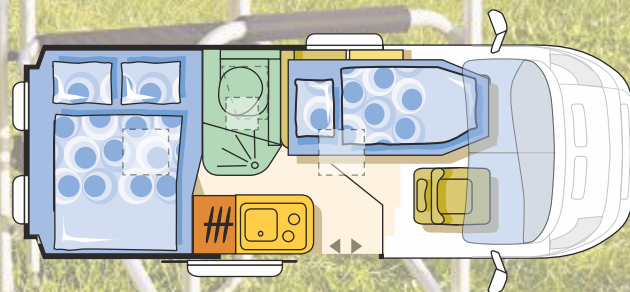

Preis pro Tag:

79,00€*

89,00€*

104,00€*

Alle Grundrisse sind Beispiele und stellen das Wesentliche der Typenklasse dar!
*siehe Saisonzeiten 2020

Malibu

Der Qualitätsanspruch ist in den Malibu-Vans verankert, denn Malibu will Ihnen die besten Urlaubsmomente Ihres Lebens ermöglichen. Viele durchdachte Details, Qualität, bester Reisekomfort und enormer Stauraum ermöglichen Ihnen eine entspannte Reise. Malibu-Vans überzeugen durch ihre Funktionalität und Sicherheit.