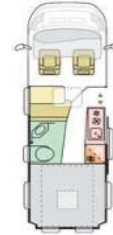

**Twin ALL-IN
540 SP**

**Twin ALL-IN
600 SP**

**Twin ALL-IN
600 SP Family**

**Twin ALL-IN
640 SL**

**Twin Plus
600 SPB**

**Twin Plus
640 SGX**

**Twin Plus
640 SLB**

--	--	--	--	52.999,00 €	--	--
51.399,00 €	52.599,00 €	53.799,00 €	--	--	--	--
52.699,00 €	53.899,00 €	55.099,00 €	55.799,00 €	54.999,00 €	58.999,00 €	57.099,00 €
54.599,00 €	55.799,00 €	56.999,00 €	57.699,00 €	56.899,00 €	60.899,00 €	58.999,00 €
--	56.299,00 €	57.499,00 €	58.199,00 €	57.399,00 €	61.399,00 €	59.499,00 €

**Twin Axess
540 SP**

**Twin Axess
600 SP**

**Twin Axess
600 SP Family**

**Twin Axess
640 SL**

**Twin Plus
600 SPB**

**Twin Plus
640 SGX**

**Twin Plus
640 SLB**

53.499,00 €	53.999,00 €	55.199,00 €	--	55.899,00 €	--	--
55.099,00 €	55.599,00 €	56.799,00 €	57.599,00 €	57.499,00 €	61.899,00 €	59.999,00 €
--	58.199,00 €	59.399,00 €	60.199,00 €	60.099,00 €	64.499,00 €	62.599,00 €
--	58.299,00 €	59.499,00 €	60.299,00 €	60.199,00 €	64.599,00 €	62.699,00 €

3300 / 3500	3300 / 3500	3300 / 3500	3500	3300 / 3500	3500	3500
2750 / 2765	2880 / 2895	2890 / 2905	2980	2880 / 2895	2990	2980
550 / 735	420 / 605	410 / 595	520	420 / 605	510	520
2500 / --	2500 / 3000	2500 / 3000	2500 / 3000	2500 / 3000	2500 / 3000	2500 / 3000
4 / O	4 / O	4 / O	4 / O	4 / O	4 / O	4 / O
541 / 205 / 259	599 / 205 / 259	599 / 205 / 259	636 / 205 / 259	599 / 205 / 259	636 / 205 / 259	636 / 205 / 259
249 / 345	249 / 404	249 / 404	249 / 404	249 / 404	249 / 404	249 / 404
190	190	190	190	190	190	190
Weiß	Weiß	Weiß	Weiß	Weiß	Weiß	Weiß
Sandy Brown	Sandy Brown	Sandy Brown	Sandy Brown	Sandy White	Sandy White	Sandy White
2	2 (+1 optional)	4 (+1 optional)	2 (+1 optional)	2 (+1 optional)	2 (+1 optional)	2 (+1 optional)
--	160x55	160x55	160x55	160x55	160x55	160x55
--	180x100-50	180x100-50	180x100-50	180x100-50	180x100-50	180x100-50
195x145-115	195x145-140	195x145-140	195x80-60	195x155-140	195x180-170	192x80-63
--	--	175x130	180x80	--	(190-175x130)	180x80-63
90 / 19	90 / 19	90 / 19	90 / 19	90 / 19	90 / 19	90 / 19
20** / 100	20** / 100	20** / 100	20** / 100	20** / 100	20** / 100	20** / 100
70 / P	70 / P	70 / P	70 / P	70 / P	70 / P	70 / P
2x 11	2x 11	2x 5	2x 11	2x 11	2x 11	2x 11
84 / --	84 / --	84 / --	84 / --	84 / 138	84 / 138	84 / 138
2	2	2	2	2	2	2
Combi4 CP plus	Combi4 CP plus	AirTop	Combi4 CP plus	Combi4 CP plus	AirTop	Combi4 CP plus

Bitte beachten Sie die Fußnoten auf der Rückseite.