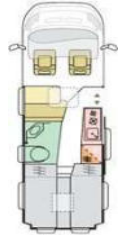

**Twin ALL-IN
540 SP**

**Twin ALL-IN
600 SP**

**Twin ALL-IN
600 SP Family**

**Twin ALL-IN
640 SL**

**Twin Plus
600 SPB**

**Twin Plus
640 SGX**

**Twin Plus
640 SLB**

--	--	--	--	52.999,00 €	--	--
51.399,00 €	52.599,00 €	53.799,00 €	--	--	--	--
52.699,00 €	53.899,00 €	55.099,00 €	55.799,00 €	54.999,00 €	58.999,00 €	57.099,00 €
54.599,00 €	55.799,00 €	56.999,00 €	57.699,00 €	56.899,00 €	60.899,00 €	58.999,00 €
--	56.299,00 €	57.499,00 €	58.199,00 €	57.399,00 €	61.399,00 €	59.499,00 €

**Twin Axess
540 SP**

**Twin Axess
600 SP**

**Twin Axess
600 SP Family**

**Twin Axess
640 SL**

**Twin Plus
600 SPB**

**Twin Plus
640 SGX**

**Twin Plus
640 SLB**

53.499,00 €	53.999,00 €	55.199,00 €	--	55.899,00 €	--	--
55.099,00 €	55.599,00 €	56.799,00 €	57.599,00 €	57.499,00 €	61.899,00 €	59.999,00 €
--	58.199,00 €	59.399,00 €	60.199,00 €	60.099,00 €	64.499,00 €	62.599,00 €
--	58.299,00 €	59.499,00 €	60.299,00 €	60.199,00 €	64.599,00 €	62.699,00 €

3300 / 3500	3300 / 3500	3300 / 3500	3500	3300 / 3500	3500	3500
2750 / 2765	2880 / 2895	2890 / 2905	2980	2880 / 2895	2990	2980
550 / 735	420 / 605	410 / 595	520	420 / 605	510	520
2500 / --	2500 / 3000	2500 / 3000	2500 / 3000	2500 / 3000	2500 / 3000	2500 / 3000
4 / O	4 / O	4 / O	4 / O	4 / O	4 / O	4 / O
541 / 205 / 259	599 / 205 / 259	599 / 205 / 259	636 / 205 / 259	599 / 205 / 259	636 / 205 / 259	636 / 205 / 259
249 / 345	249 / 404	249 / 404	249 / 404	249 / 404	249 / 404	249 / 404
190	190	190	190	190	190	190
Weiß	Weiß	Weiß	Weiß	Weiß	Weiß	Weiß
Sandy Brown	Sandy Brown	Sandy Brown	Sandy Brown	Sandy White	Sandy White	Sandy White
2	2 (+1 optional)	4 (+1 optional)	2 (+1 optional)	2 (+1 optional)	2 (+1 optional)	2 (+1 optional)
--	160x55	160x55	160x55	160x55	160x55	160x55
--	180x100-50	180x100-50	180x100-50	180x100-50	180x100-50	180x100-50
195x145-115	195x145-140	195x145-140	195x80-60	195x155-140	195x180-170	192x80-63
--	--	175x130	180x80	--	(190-175x130)	180x80-63
90 / 19	90 / 19	90 / 19	90 / 19	90 / 19	90 / 19	90 / 19
20** / 100	20** / 100	20** / 100	20** / 100	20** / 100	20** / 100	20** / 100
70 / P	70 / P	70 / P	70 / P	70 / P	70 / P	70 / P
2x 11	2x 11	2x 5	2x 11	2x 11	2x 11	2x 11
84 / --	84 / --	84 / --	84 / --	84 / 138	84 / 138	84 / 138
2	2	2	2	2	2	2
Combi4 CP plus	Combi4 CP plus	AirTop	Combi4 CP plus	Combi4 CP plus	AirTop	Combi4 CP plus

Bitte beachten Sie die Fußnoten auf der Rückseite.