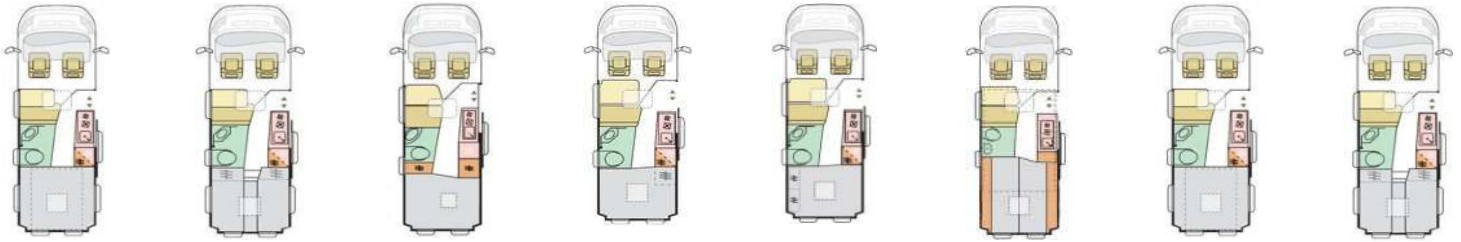

Twin Supreme 640 SGX	Twin Supreme 640 SLB	Twin Supreme 640 SPB Family	Twin Sports 600 SPB	Twin Sports 600 SX	Twin Sports 640 SG	Twin Sports 640 SGX	Twin Sports 640 SLB
61.199,00 €	59.899,00 €	58.699,00 €	63.399,00 €	64.899,00 €	65.299,00 €	66.599,00 €	65.299,00 €
63.099,00 €	61.799,00 €	60.599,00 €	65.299,00 €	66.799,00 €	67.199,00 €	68.499,00 €	67.199,00 €
63.599,00 €	62.299,00 €	61.099,00 €	65.799,00 €	67.299,00 €	67.699,00 €	68.999,00 €	67.699,00 €

Twin Supreme 640 SGX	Twin Supreme 640 SLB	Twin Supreme 640 SPB Family	Twin Sports 600 SPB	Twin Supreme 600 SX	Twin Sports 640 SG	Twin Sports 640 SGX	Twin Sports 640 SLB
63.799,00 €	62.499,00 €	61.399,00 €	64.999,00 €	66.699,00 €	67.899,00 €	69.199,00 €	67.899,00 €
66.399,00 €	65.099,00 €	63.999,00 €	67.599,00 €	69.299,00 €	70.499,00 €	71.799,00 €	70.499,00 €
66.799,00 €	65.499,00 €	64.399,00 €	67.999,00 €	69.699,00 €	70.899,00 €	72.199,00 €	70.899,00 €
67.299,00 €	65.999,00 €	64.899,00 €	--	--	71.399,00 €	72.699,00 €	71.399,00 €

3500 / 4250	3500 / 4250	3500 / 4250	3500	3500	3500 / 4250	3500 / 4250	3500 / 4250
3020 / 3070	3020 / 3070	3050 / 3100	3050	3100	3150 / 3200	3150 / 3200	3150 / 3200
480 / 1180	480 / 1180	450 / 1150	450	400	350 / 1050	350 / 1050	350 / 1050
2500 / 3000	2500 / 3000	2500 / 3000	2500 / 3000	2500 / 3000	2500 / 3000	2500 / 3000	2500 / 3000
4 / O	4 / O	4 / O	4 / O	4 / O	4 / O	4 / O	4 / O
636 / 205 / 259	636 / 205 / 259	636 / 205 / 259	599 / 205 / 259	599 / 205 / 259	636 / 205 / 259	636 / 205 / 259	636 / 205 / 259
249 / 404	249 / 404	249 / 404	249 / 404	249 / 404	249 / 404	249 / 404	249 / 404
190	190	190	190	190	190	190	190
Weiß	Weiß	Weiß	Weiß	Weiß	Weiß	Weiß	Weiß
Onyx	Onyx	Onyx	Onyx	Onyx	Onyx	Onyx	Onyx
2 (+1 optional)	2 (+1 optional)	4 (+1 optional)	4	4	4	4	4
160x55	160x55	160x55	--	--	--	--	--
180x100-50	180x100-50	180x100-50	--	--	--	--	--
195x180-170	192x80-63	195x140	195x155-140	195x145	190x80	195x180-170	192x80-63
(190-175x130)	180x80-63	175x130	--	--	205x80	(190-175x130)	180x80-63
--	--	--	200x120	200x120	200x120	200x120	200x120
90 / 19	90 / 19	90 / 19	90 / 19	90 / 19	90 / 19	90 / 19	90 / 19
20** / 100	20** / 100	20** / 100	20** / 100	20** / 100	20** / 100	20** / 100	20** / 100
70 / P	70 / P	70 / P	70 / P	70 / P	70 / P	70 / P	70 / P
2x 11	2x 11	1x 11	2x 11	1x 5	2x 11	2x 11	2x 11
84 / 138	84 / 138	84 / 138	84 / 138	84 / 138	84 / 138	84 / 138	84 / 138
2	2	2	2	2	2	2	2
AirTop	Combi 4 CP plus	Combi 4D CP plus	Combi 4 CP plus	Combi 4D CP plus	AirTop	AirTop	Combi 4 CP plus

Bitte beachten Sie die Fußnoten auf der Rückseite.