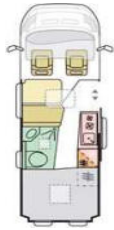

**Twin ALL-IN
540 SP**

**Twin ALL-IN
600 SP**

**Twin ALL-IN
600 SP Family**

**Twin ALL-IN
640 SL**

**Twin Plus
600 SPB**

**Twin Plus
640 SGX**

**Twin Plus
640 SLB**

--	--	--	--	52.999,00 €	--	--
51.399,00 €	52.599,00 €	53.799,00 €	--	--	--	--
52.699,00 €	53.899,00 €	55.099,00 €	55.799,00 €	54.999,00 €	58.999,00 €	57.099,00 €
54.599,00 €	55.799,00 €	56.999,00 €	57.699,00 €	56.899,00 €	60.899,00 €	58.999,00 €
--	56.299,00 €	57.499,00 €	58.199,00 €	57.399,00 €	61.399,00 €	59.499,00 €

**Twin Axess
540 SP**

**Twin Axess
600 SP**

**Twin Axess
600 SP Family**

**Twin Axess
640 SL**

**Twin Plus
600 SPB**

**Twin Plus
640 SGX**

**Twin Plus
640 SLB**

53.499,00 €	53.999,00 €	55.199,00 €	--	55.899,00 €	--	--
55.099,00 €	55.599,00 €	56.799,00 €	57.599,00 €	57.499,00 €	61.899,00 €	59.999,00 €
--	58.199,00 €	59.399,00 €	60.199,00 €	60.099,00 €	64.499,00 €	62.599,00 €
--	58.299,00 €	59.499,00 €	60.299,00 €	60.199,00 €	64.599,00 €	62.699,00 €

3300 / 3500	3300 / 3500	3300 / 3500	3500	3300 / 3500	3500	3500
2750 / 2765	2880 / 2895	2890 / 2905	2980	2880 / 2895	2990	2980
550 / 735	420 / 605	410 / 595	520	420 / 605	510	520
2500 / --	2500 / 3000	2500 / 3000	2500 / 3000	2500 / 3000	2500 / 3000	2500 / 3000
4 / O	4 / O	4 / O	4 / O	4 / O	4 / O	4 / O
541 / 205 / 259	599 / 205 / 259	599 / 205 / 259	636 / 205 / 259	599 / 205 / 259	636 / 205 / 259	636 / 205 / 259
249 / 345	249 / 404	249 / 404	249 / 404	249 / 404	249 / 404	249 / 404
190	190	190	190	190	190	190
Weiß	Weiß	Weiß	Weiß	Weiß	Weiß	Weiß
Sandy Brown	Sandy Brown	Sandy Brown	Sandy Brown	Sandy White	Sandy White	Sandy White
2	2 (+1 optional)	4 (+1 optional)	2 (+1 optional)	2 (+1 optional)	2 (+1 optional)	2 (+1 optional)
--	160x55	160x55	160x55	160x55	160x55	160x55
--	180x100-50	180x100-50	180x100-50	180x100-50	180x100-50	180x100-50
195x145-115	195x145-140	195x145-140	195x80-60	195x155-140	195x180-170	192x80-63
--	--	175x130	180x80	--	(190-175x130)	180x80-63
90 / 19	90 / 19	90 / 19	90 / 19	90 / 19	90 / 19	90 / 19
20** / 100	20** / 100	20** / 100	20** / 100	20** / 100	20** / 100	20** / 100
70 / P	70 / P	70 / P	70 / P	70 / P	70 / P	70 / P
2x 11	2x 11	2x 5	2x 11	2x 11	2x 11	2x 11
84 / --	84 / --	84 / --	84 / --	84 / 138	84 / 138	84 / 138
2	2	2	2	2	2	2
Combi4 CP plus	Combi4 CP plus	AirTop	Combi4 CP plus	Combi4 CP plus	AirTop	Combi4 CP plus

Bitte beachten Sie die Fußnoten auf der Rückseite.