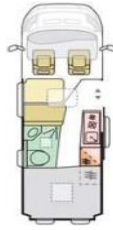

**Twin ALL-IN
540 SP**

**Twin ALL-IN
600 SP**

**Twin ALL-IN
600 SP Family**

**Twin ALL-IN
640 SL**

**Twin Plus
600 SPB**

**Twin Plus
640 SGX**

**Twin Plus
640 SLB**

--	--	--	--	52.999,00 €	--	--
51.399,00 €	52.599,00 €	53.799,00 €	--	--	--	--
52.699,00 €	53.899,00 €	55.099,00 €	55.799,00 €	54.999,00 €	58.999,00 €	57.099,00 €
54.599,00 €	55.799,00 €	56.999,00 €	57.699,00 €	56.899,00 €	60.899,00 €	58.999,00 €
--	56.299,00 €	57.499,00 €	58.199,00 €	57.399,00 €	61.399,00 €	59.499,00 €

**Twin Axess
540 SP**

**Twin Axess
600 SP**

**Twin Axess
600 SP Family**

**Twin Axess
640 SL**

**Twin Plus
600 SPB**

**Twin Plus
640 SGX**

**Twin Plus
640 SLB**

53.499,00 €	53.999,00 €	55.199,00 €	--	55.899,00 €	--	--
55.099,00 €	55.599,00 €	56.799,00 €	57.599,00 €	57.499,00 €	61.899,00 €	59.999,00 €
--	58.199,00 €	59.399,00 €	60.199,00 €	60.099,00 €	64.499,00 €	62.599,00 €
--	58.299,00 €	59.499,00 €	60.299,00 €	60.199,00 €	64.599,00 €	62.699,00 €

3300 / 3500	3300 / 3500	3300 / 3500	3500	3300 / 3500	3500	3500
2750 / 2765	2880 / 2895	2890 / 2905	2980	2880 / 2895	2990	2980
550 / 735	420 / 605	410 / 595	520	420 / 605	510	520
2500 / --	2500 / 3000	2500 / 3000	2500 / 3000	2500 / 3000	2500 / 3000	2500 / 3000
4 / O	4 / O	4 / O	4 / O	4 / O	4 / O	4 / O
541 / 205 / 259	599 / 205 / 259	599 / 205 / 259	636 / 205 / 259	599 / 205 / 259	636 / 205 / 259	636 / 205 / 259
249 / 345	249 / 404	249 / 404	249 / 404	249 / 404	249 / 404	249 / 404
190	190	190	190	190	190	190
Weiß	Weiß	Weiß	Weiß	Weiß	Weiß	Weiß
Sandy Brown	Sandy Brown	Sandy Brown	Sandy Brown	Sandy White	Sandy White	Sandy White
2	2 (+1 optional)	4 (+1 optional)	2 (+1 optional)	2 (+1 optional)	2 (+1 optional)	2 (+1 optional)
--	160x55	160x55	160x55	160x55	160x55	160x55
--	180x100-50	180x100-50	180x100-50	180x100-50	180x100-50	180x100-50
195x145-115	195x145-140	195x145-140	195x80-60	195x155-140	195x180-170	192x80-63
--	--	175x130	180x80	--	(190-175x130)	180x80-63
90 / 19	90 / 19	90 / 19	90 / 19	90 / 19	90 / 19	90 / 19
20** / 100	20** / 100	20** / 100	20** / 100	20** / 100	20** / 100	20** / 100
70 / P	70 / P	70 / P	70 / P	70 / P	70 / P	70 / P
2x 11	2x 11	2x 5	2x 11	2x 11	2x 11	2x 11
84 / --	84 / --	84 / --	84 / --	84 / 138	84 / 138	84 / 138
2	2	2	2	2	2	2
Combi4 CP plus	Combi4 CP plus	AirTop	Combi4 CP plus	Combi4 CP plus	AirTop	Combi4 CP plus

Bitte beachten Sie die Fußnoten auf der Rückseite.