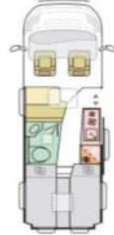

**Twin ALL-IN
540 SP**

**Twin ALL-IN
600 SP**

**Twin ALL-IN
600 SP Family**

**Twin ALL-IN
640 SL**

**Twin Plus
600 SPB**

**Twin Plus
640 SGX**

**Twin Plus
640 SLB**

--	--	--	--	52.999,00 €	--	--
51.399,00 €	52.599,00 €	53.799,00 €	--	--	--	--
52.699,00 €	53.899,00 €	55.099,00 €	55.799,00 €	54.999,00 €	58.999,00 €	57.099,00 €
54.599,00 €	55.799,00 €	56.999,00 €	57.699,00 €	56.899,00 €	60.899,00 €	58.999,00 €
--	56.299,00 €	57.499,00 €	58.199,00 €	57.399,00 €	61.399,00 €	59.499,00 €

**Twin Axess
540 SP**

**Twin Axess
600 SP**

**Twin Axess
600 SP Family**

**Twin Axess
640 SL**

**Twin Plus
600 SPB**

**Twin Plus
640 SGX**

**Twin Plus
640 SLB**

53.499,00 €	53.999,00 €	55.199,00 €	--	55.899,00 €	--	--
55.099,00 €	55.599,00 €	56.799,00 €	57.599,00 €	57.499,00 €	61.899,00 €	59.999,00 €
--	58.199,00 €	59.399,00 €	60.199,00 €	60.099,00 €	64.499,00 €	62.599,00 €
--	58.299,00 €	59.499,00 €	60.299,00 €	60.199,00 €	64.599,00 €	62.699,00 €

3300 / 3500	3300 / 3500	3300 / 3500	3500	3300 / 3500	3500	3500
2750 / 2765	2880 / 2895	2890 / 2905	2980	2880 / 2895	2990	2980
550 / 735	420 / 605	410 / 595	520	420 / 605	510	520
2500 / --	2500 / 3000	2500 / 3000	2500 / 3000	2500 / 3000	2500 / 3000	2500 / 3000
4 / O	4 / O	4 / O	4 / O	4 / O	4 / O	4 / O
541 / 205 / 259	599 / 205 / 259	599 / 205 / 259	636 / 205 / 259	599 / 205 / 259	636 / 205 / 259	636 / 205 / 259
249 / 345	249 / 404	249 / 404	249 / 404	249 / 404	249 / 404	249 / 404
190	190	190	190	190	190	190
Weiß	Weiß	Weiß	Weiß	Weiß	Weiß	Weiß
Sandy Brown	Sandy Brown	Sandy Brown	Sandy Brown	Sandy White	Sandy White	Sandy White
2	2 (+1 optional)	4 (+1 optional)	2 (+1 optional)	2 (+1 optional)	2 (+1 optional)	2 (+1 optional)
--	160x55	160x55	160x55	160x55	160x55	160x55
--	180x100-50	180x100-50	180x100-50	180x100-50	180x100-50	180x100-50
195x145-115	195x145-140	195x145-140	195x80-60	195x155-140	195x180-170	192x80-63
--	--	175x130	180x80	--	(190-175x130)	180x80-63
90 / 19	90 / 19	90 / 19	90 / 19	90 / 19	90 / 19	90 / 19
20** / 100	20** / 100	20** / 100	20** / 100	20** / 100	20** / 100	20** / 100
70 / P	70 / P	70 / P	70 / P	70 / P	70 / P	70 / P
2x 11	2x 11	2x 5	2x 11	2x 11	2x 11	2x 11
84 / --	84 / --	84 / --	84 / --	84 / 138	84 / 138	84 / 138
2	2	2	2	2	2	2
Combi4 CP plus	Combi4 CP plus	AirTop	Combi4 CP plus	Combi4 CP plus	AirTop	Combi4 CP plus

Bitte beachten Sie die Fußnoten auf der Rückseite.