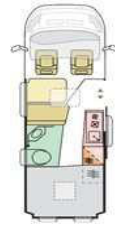

**Twin ALL-IN
540 SP**

**Twin ALL-IN
600 SP**

**Twin ALL-IN
600 SP Family**

**Twin ALL-IN
640 SL**

**Twin Plus
600 SPB**

**Twin Plus
640 SGX**

**Twin Plus
640 SLB**

--	--	--	--	52.999,00 €	--	--
51.399,00 €	52.599,00 €	53.799,00 €	--	--	--	--
52.699,00 €	53.899,00 €	55.099,00 €	55.799,00 €	54.999,00 €	58.999,00 €	57.099,00 €
54.599,00 €	55.799,00 €	56.999,00 €	57.699,00 €	56.899,00 €	60.899,00 €	58.999,00 €
--	56.299,00 €	57.499,00 €	58.199,00 €	57.399,00 €	61.399,00 €	59.499,00 €

**Twin Axess
540 SP**

**Twin Axess
600 SP**

**Twin Axess
600 SP Family**

**Twin Axess
640 SL**

**Twin Plus
600 SPB**

**Twin Plus
640 SGX**

**Twin Plus
640 SLB**

53.499,00 €	53.999,00 €	55.199,00 €	--	55.899,00 €	--	--
55.099,00 €	55.599,00 €	56.799,00 €	57.599,00 €	57.499,00 €	61.899,00 €	59.999,00 €
--	58.199,00 €	59.399,00 €	60.199,00 €	60.099,00 €	64.499,00 €	62.599,00 €
--	58.299,00 €	59.499,00 €	60.299,00 €	60.199,00 €	64.599,00 €	62.699,00 €

3300 / 3500	3300 / 3500	3300 / 3500	3500	3300 / 3500	3500	3500
2750 / 2765	2880 / 2895	2890 / 2905	2980	2880 / 2895	2990	2980
550 / 735	420 / 605	410 / 595	520	420 / 605	510	520
2500 / --	2500 / 3000	2500 / 3000	2500 / 3000	2500 / 3000	2500 / 3000	2500 / 3000
4 / O	4 / O	4 / O	4 / O	4 / O	4 / O	4 / O
541 / 205 / 259	599 / 205 / 259	599 / 205 / 259	636 / 205 / 259	599 / 205 / 259	636 / 205 / 259	636 / 205 / 259
249 / 345	249 / 404	249 / 404	249 / 404	249 / 404	249 / 404	249 / 404
190	190	190	190	190	190	190
Weiß	Weiß	Weiß	Weiß	Weiß	Weiß	Weiß
Sandy Brown	Sandy Brown	Sandy Brown	Sandy Brown	Sandy White	Sandy White	Sandy White
2	2 (+1 optional)	4 (+1 optional)	2 (+1 optional)	2 (+1 optional)	2 (+1 optional)	2 (+1 optional)
--	160x55	160x55	160x55	160x55	160x55	160x55
--	180x100-50	180x100-50	180x100-50	180x100-50	180x100-50	180x100-50
195x145-115	195x145-140	195x145-140	195x80-60	195x155-140	195x180-170	192x80-63
--	--	175x130	180x80	--	(190-175x130)	180x80-63
90 / 19	90 / 19	90 / 19	90 / 19	90 / 19	90 / 19	90 / 19
20** / 100	20** / 100	20** / 100	20** / 100	20** / 100	20** / 100	20** / 100
70 / P	70 / P	70 / P	70 / P	70 / P	70 / P	70 / P
2x 11	2x 11	2x 5	2x 11	2x 11	2x 11	2x 11
84 / --	84 / --	84 / --	84 / --	84 / 138	84 / 138	84 / 138
2	2	2	2	2	2	2
Combi4 CP plus	Combi4 CP plus	AirTop	Combi4 CP plus	Combi4 CP plus	AirTop	Combi4 CP plus

Bitte beachten Sie die Fußnoten auf der Rückseite.