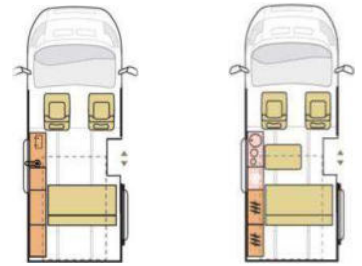

ACTIVE

Saison 2023

RENAULT TRAFIC MODELLE UND MOTOR-CHASSIS-KOMBINATIONEN

Modell	Base	Pro
Blue dCi 110 (1997ccm / 81kW) / 2780kg	56.299,00 €	58.999,00 €
Blue dCi 130 (1997ccm / 96kW) / 2960kg (Mehrgewicht 10 kg)	57.999,00 €	60.699,00 €
Blue dCi 150 (1997ccm / 110kW) / 2960kg (Mehrgewicht 10 kg)	59.699,00 €	62.399,00 €
Blue dCi 170 (1997ccm / 125kW) / 2960kg (Mehrgewicht 10 kg)	60.799,00 €	63.499,00 €

SERIENMÄSSIGE AUSSTATTUNGEN

Polster "Java", Airbag Fahrer+Beifahrer, ABS, ASR, ESP, EBV, Reifenluftdruck-Kontrollsystem, Regen- und Licht-Sensor, Rückfahrkamera, Tagfahrlicht, LED-Frontscheinwerfer, Nebelscheinwerfer, Klimaanlage FH, Außenspiegel elek. verstell- und beheizbar, Fensterheber FH elek. mit Impulsfunktion, Funk-Zentralverriegelung, Tempomat, dreh- und höhenverstellbare Komfort-FH-Sitze im Wohnraumdesign, Stopp-Start-Automatik, Getriebe manuell (6+R), 16"-Räder, AGM-Wohnraumbatterie 100Ah

AUSSTATTUNG

Maximal zulässige Gesamtmasse (kg)	2780 / 2960	2780 / 2960
Masse im fahrbereiten Zustand (kg) *	2290 / 2300	2390 / 2400
Maximale Zuladung (kg) *	490 / 660	390 / 560
Maximale Anhängelast	2000	2000
Eingetragene Sitzplätze mit 3-Punkt-Gurt (inkl. Fahrer)	5 (+1 optional)	5 (+1 optional)
Isofix-Kindersitz-Befestigung Rückbank (2 Stück)	X	X
Außenlänge / -breite / -höhe (cm)	499 / 197 / 206	499 / 197 / 204
Durchfahrtsbreite (inkl. ASP.) / Radstand (cm)	229 / 310	229 / 310
Innenhöhe (cm)	130-205	130-205
Serien-Außenfarbe (inkl. Schlafdach weiß)	Arktis-Weiß	Arktis-Weiß
Möbeldekor	White	Alaska White
Schlafplätze	5	4
Bettenmaße Sitzbank (cm)	190x160	190x120
Bettenmaße Schlafdach (cm)	187x130	187x130
Diesel-Tank (l) / AdBlue-Tank (l)	80 / 20	80 / 20
Frischwassertank (l)	--	20
Abwassertank (l)	--	30
Kapazität Gaskasten (kg)	--	1x 2,7
Kompressor-Kühlbox (l)	--	36
Gas-Kocher (Flammen) / Abdeckung Kocher + Spüle	--	2 / X
Diesel-Warmluft-Heizung AirTop	O	O

X = Serienmäßige Ausstattung / O = Optionale Ausstattung / -- = Nicht serienmäßig/möglich

* Masse im fahrbereiten Zustand = Leergewicht (nach VO(EU) 1230/2012 Art.2 Nr.4a) = Masse des Fahrzeuges in Grundausstattung inkl. Dieseltank (90% gefüllt), Fahrer (75kg), 1x Alu-Gasflasche (17kg), Frischwasseranlage gefüllt, Bordwerkzeug. Zusatzausstattungen erhöhen die Masse, vermindern die Zuladung und verändern evtl. Abmessungen und Anzahl der eingetragenen Sitzplätze.

Bitte beachten Sie die Fußnoten auf der Rückseite.