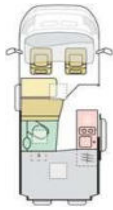

**Twin ALL-IN
540 SP**

**Twin ALL-IN
600 SP**

**Twin ALL-IN
600 SP Family**

**Twin ALL-IN
640 SL**

**Twin Plus
600 SPB**

**Twin Plus
640 SGX**

**Twin Plus
640 SLB**

--	--	--	--	52.999,00 €	--	--
51.399,00 €	52.599,00 €	53.799,00 €	--	--	--	--
52.699,00 €	53.899,00 €	55.099,00 €	55.799,00 €	54.999,00 €	58.999,00 €	57.099,00 €
54.599,00 €	55.799,00 €	56.999,00 €	57.699,00 €	56.899,00 €	60.899,00 €	58.999,00 €
--	56.299,00 €	57.499,00 €	58.199,00 €	57.399,00 €	61.399,00 €	59.499,00 €

**Twin Axess
540 SP**

**Twin Axess
600 SP**

**Twin Axess
600 SP Family**

**Twin Axess
640 SL**

**Twin Plus
600 SPB**

**Twin Plus
640 SGX**

**Twin Plus
640 SLB**

53.499,00 €	53.999,00 €	55.199,00 €	--	55.899,00 €	--	--
55.099,00 €	55.599,00 €	56.799,00 €	57.599,00 €	57.499,00 €	61.899,00 €	59.999,00 €
--	58.199,00 €	59.399,00 €	60.199,00 €	60.099,00 €	64.499,00 €	62.599,00 €
--	58.299,00 €	59.499,00 €	60.299,00 €	60.199,00 €	64.599,00 €	62.699,00 €

3300 / 3500	3300 / 3500	3300 / 3500	3500	3300 / 3500	3500	3500
2750 / 2765	2880 / 2895	2890 / 2905	2980	2880 / 2895	2990	2980
550 / 735	420 / 605	410 / 595	520	420 / 605	510	520
2500 / --	2500 / 3000	2500 / 3000	2500 / 3000	2500 / 3000	2500 / 3000	2500 / 3000
4 / O	4 / O	4 / O	4 / O	4 / O	4 / O	4 / O
541 / 205 / 259	599 / 205 / 259	599 / 205 / 259	636 / 205 / 259	599 / 205 / 259	636 / 205 / 259	636 / 205 / 259
249 / 345	249 / 404	249 / 404	249 / 404	249 / 404	249 / 404	249 / 404
190	190	190	190	190	190	190
Weiß	Weiß	Weiß	Weiß	Weiß	Weiß	Weiß
Sandy Brown	Sandy Brown	Sandy Brown	Sandy Brown	Sandy White	Sandy White	Sandy White
2	2 (+1 optional)	4 (+1 optional)	2 (+1 optional)	2 (+1 optional)	2 (+1 optional)	2 (+1 optional)
--	160x55	160x55	160x55	160x55	160x55	160x55
--	180x100-50	180x100-50	180x100-50	180x100-50	180x100-50	180x100-50
195x145-115	195x145-140	195x145-140	195x80-60	195x155-140	195x180-170	192x80-63
--	--	175x130	180x80	--	(190-175x130)	180x80-63
90 / 19	90 / 19	90 / 19	90 / 19	90 / 19	90 / 19	90 / 19
20** / 100	20** / 100	20** / 100	20** / 100	20** / 100	20** / 100	20** / 100
70 / P	70 / P	70 / P	70 / P	70 / P	70 / P	70 / P
2x 11	2x 11	2x 5	2x 11	2x 11	2x 11	2x 11
84 / --	84 / --	84 / --	84 / --	84 / 138	84 / 138	84 / 138
2	2	2	2	2	2	2
Combi4 CP plus	Combi4 CP plus	AirTop	Combi4 CP plus	Combi4 CP plus	AirTop	Combi4 CP plus

Bitte beachten Sie die Fußnoten auf der Rückseite.