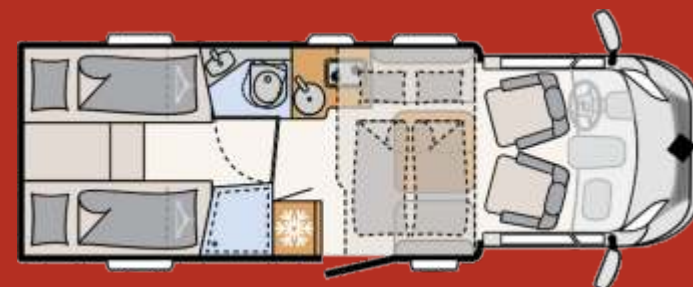

Preis pro Tag:

89,00€*

109,00€*

119,00€*

Alle Fotos, Grundrisse sind Beispiele und stellen das Wesentliche der Typenklasse dar! *siehe Saisonzeiten 2024

ACTIVE

Kompaktes Reisemobil für zwei Personen

In der KATEGORIE ACTIVE erhalten Sie ein teilintegriertes Wohnmobil für 2 Personen. Ein kompaktes Reisemobil zu mieten, ist die perfekte Idee für vielseitigen Campingurlaub. Sie sind schlank genug für enge Straßen und Städte – und bieten trotz ihrer schmalen Außenmaße einen hohen Wohnkomfort für längere Touren. Geschlafen wird auf festen Betten für zwei Personen. Die kompakten, voll ausgestatteten Wohnmobile verfügen zudem über viele Staumöglichkeiten und eine große Heckgarage für sperriges Gepäck.

In der KATEGORIE FAMILY ist der Name bereits Programm. Die teilintegrierten Reisemobile mit Hubbett haben viel Platz für die Familie und überzeugen mit vier festen Betten. Die Fahrzeuge überzeugen mit einer geräumigen Dinette, einer großen Küche und einem Bad für die ganze Familie. Die Lieblingsspielzeuge der kleinen Urlauber finden ihren Platz in den durchdachten Stauräumen und in der Heckgarage. Trotz ihrer Größe lassen sich die teilintegrierten Miet-Reisemobile komfortabel fahren.